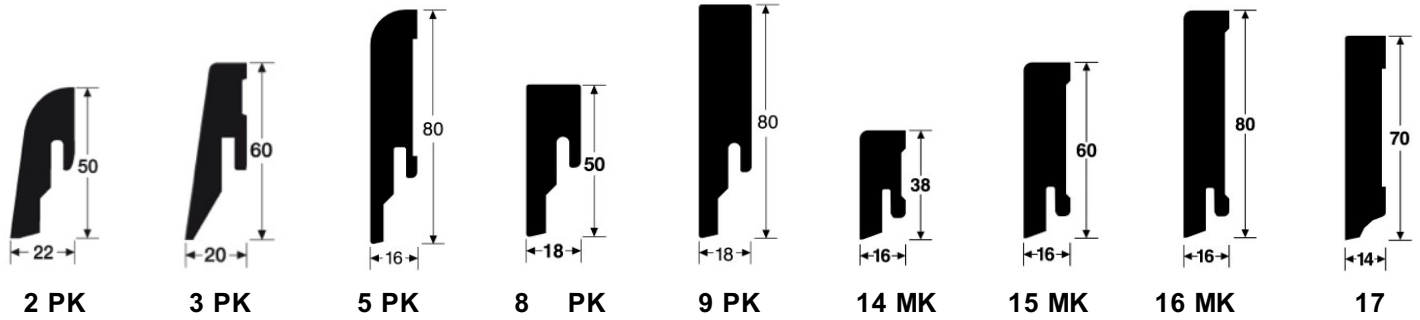

Sockel

Sockel passend zu Laminat Serie LC 55 S

ab Lager

Typ	Höhe	Breite	Länge	Montage	Profil	Preis Fr./m¹
Sockel Profil 3 PK	60 mm	20 mm	2380 mm	Clip P 00	siehe oben	Fr. 5.40

Sockel passend zu Laminat diverse Serien

3PK + 5PK für Holzdekore/ 8PK für Plattendekore

*

Sockel Profil 3 PK	60 mm	20 mm	2380 mm	Clip P 00	siehe oben	Fr. 5.40
Sockel Profil 5 PK	80 mm	16 mm	2380 mm	Clip P 00	siehe oben	Fr. 6.30
Sockel Profil 8 PK	50 mm	18 mm	2380 mm	Clip P 00	siehe oben	Fr. 6.10

Sockel Uni zu allen Böden

*

Typ	Höhe	Breite	Länge	Montage	Profil	Preis Fr./m¹
Uni weiss glänzend oder Weiss DF streichbar						
Sockel Profil 2 PK	50 mm	22 mm	2380 mm	Clip P 00	siehe oben	Fr. 4.30
Sockel Profil 3 PK	60 mm	20 mm	2380 mm	Clip P 00	siehe oben	Fr. 4.40
Sockel Profil 5 PK	80 mm	16 mm	2380 mm	Clip P 00	siehe oben	Fr. 5.40
Sockel Profil 17	70 mm	14 mm	2380 mm		siehe oben	Fr. 3.80

Anthrazit, Uni weiss glänzend, Weiss DF streichbar oder schwarz**

Sockel Profil 8 PK**	50 mm	18 mm	2380 mm	Clip P 00	siehe oben	Fr. 4.80
Sockel Profil 9 PK**	80 mm	18 mm	2380 mm	Clip P 00	siehe oben	Fr. 6.20
Sockel Profil 14 MK	38 mm	16 mm	2380 mm	Clip M 08	siehe oben	Fr. 3.50
Sockel Profil 15 MK	60 mm	16 mm	2380 mm	Clip M 08	siehe oben	Fr. 4.10
Sockel Profil 16 MK	80 mm	16 mm	2380 mm	Clip M 08	siehe oben	Fr. 4.70

Edelstahl

Sockel Profil 3 PK	60 mm	20 mm	2380 mm	Clip P 00	siehe oben	Fr. 5.10
Sockel Profil 8 PK	50 mm	18 mm	2380 mm	Clip P 00	siehe oben	Fr. 5.70
Sockel Profil 9 PK	80 mm	18 mm	2380 mm	Clip P 00	siehe oben	Fr. 7.00
Sockel Profil 14 MK	38 mm	16 mm	2380 mm	Clip M 08	siehe oben	Fr. 4.20
Sockel Profil 15 MK	60 mm	16 mm	2380 mm	Clip M 08	siehe oben	Fr. 4.80
Sockel Profil 16 MK	80 mm	16 mm	2380 mm	Clip M 08	siehe oben	Fr. 5.40

Zubehör zu Sockelleisten

ab Lager