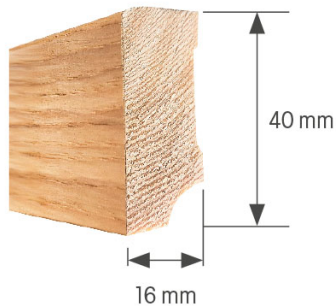

Landhausdielen matt versiegelt (Nutzschicht: ca. 4 mm)

Holzart	Art. Nr.	Fase längs/quer	Format	Stärke	m²/Pack	Stk./Pack	Fr./m²
Eiche astig gebürstet matt versiegelt	6230 B	L	1900 x 189 mm	15 mm	2.87 m²	8 Stk.	73.00
Eiche astig gebürstet weiss matt versiegelt	6231 B	L	1900 x 189 mm	15 mm	2.87 m²	8 Stk.	73.00
Eiche astig gebürstet geräuchert matt versiegelt	6232 B	L	1900 x 189 mm	15 mm	2.87 m²	8 Stk.	78.00
Eiche astig gebürstet geräuchert weiss matt versiegelt	6233 B	L	1900 x 189 mm	15 mm	2.87 m²	8 Stk.	78.00

Sockelleisten

Cube-Profil