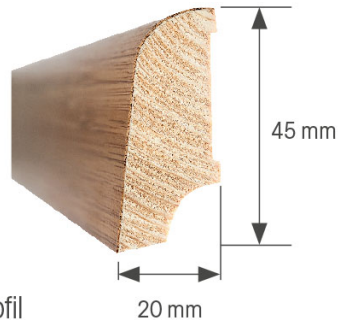

Standard-Profil

		Länge	Breite	Höhe	Fr./m¹
Cube-Profil Sockelleiste	geölt, furniert	2500 mm	16 mm	40 mm	7.90
Standard-Profil Sockelleiste	geölt, furniert	2700 mm	20 mm	45 mm	8.50

Viele weitere Sockelleisten ab Lager oder auf Bestellung