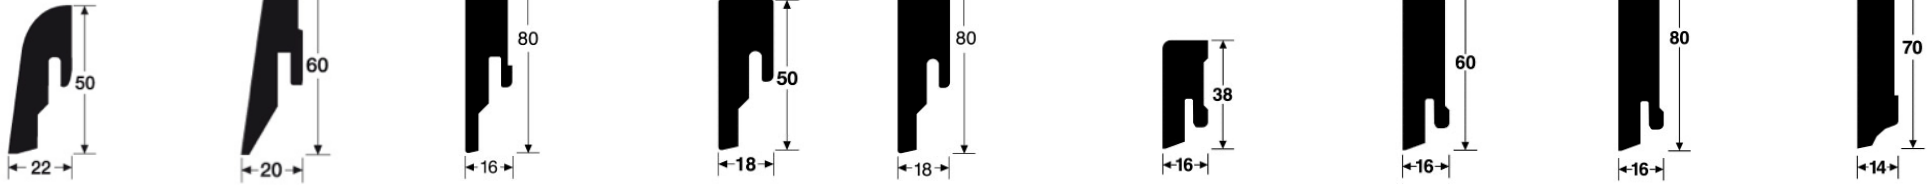

Sockelleisten

2 PK   3 PK   5 PK   8 PK   9 PK   14 MK   15 MK   16 MK   17

Sockel passend zu Parkett

Typ	Profil	Montage	Höhe	Breite	Länge	Preis Fr./m¹
Sockel Profil 3 PK	siehe oben	Clip P 00	60 mm	20 mm	2380 mm	Fr. 7.00

Sockel Uni zu allen Böden

Typ	Profil	Montage	Höhe	Breite	Länge	Preis Fr./m¹
Uni weiss glänzend oder Weiss DF streichbar						
Sockel Profil 2 PK	siehe oben	Clip P 00	50 mm	22 mm	2380 mm	Fr. 4.30
Sockel Profil 3 PK	siehe oben	Clip P 00	60 mm	20 mm	2380 mm	Fr. 4.40
Sockel Profil 5 PK	siehe oben	Clip P 00	80 mm	16 mm	2380 mm	Fr. 5.40
Sockel Profil 17	siehe oben		70 mm	14 mm	2380 mm	Fr. 3.80