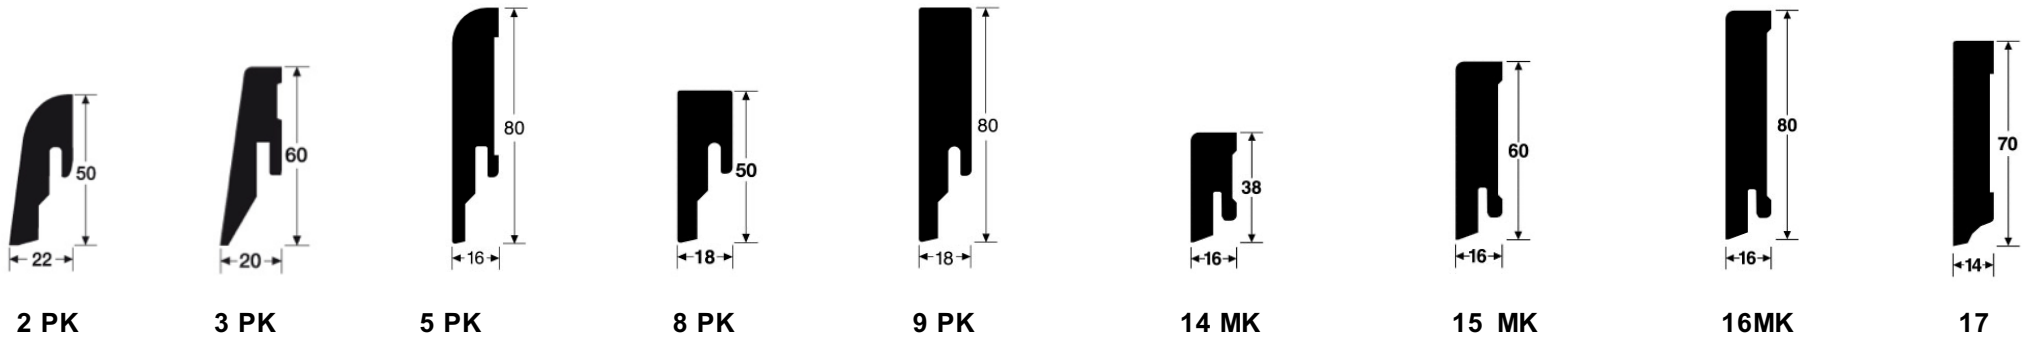

Sockelleisten

Sockel Uni zu allen Böden

Typ	Profil	Montage	Höhe	Breite	Länge	Preis Fr./m¹
Uni weiss glänzend oder Weiss DF streichbar						
Sockel Profil 2 PK	siehe oben	Clip P 00	50 mm	22 mm	2380 mm	Fr. 4.30
Sockel Profil 3 PK	siehe oben	Clip P 00	60 mm	20 mm	2380 mm	Fr. 4.40
Sockel Profil 5 PK	siehe oben	Clip P 00	80 mm	16 mm	2380 mm	Fr. 5.40
Sockel Profil 17	siehe oben		70 mm	14 mm	2380 mm	Fr. 3.80
Typ	Profil	Montage	Höhe	Breite	Länge	Preis Fr./m¹
Anthrazit, Uni weiss glänzend, Weiss DF streichbar oder schwarz*						
Sockel Profil 8 PK*	siehe oben	Clip P 00	50 mm	18 mm	2380 mm	Fr. 4.80
Sockel Profil 9 PK*	siehe oben	Clip P 00	80 mm	18 mm	2380 mm	Fr. 6.20
Sockel Profil 14 MK	siehe oben	Clip P 00	38 mm	16 mm	2380 mm	Fr. 3.50
Sockel Profil 15 MK	siehe oben	Clip P 00	60 mm	16 mm	2380 mm	Fr. 4.10
Sockel Profil 16 MK	siehe oben	Clip P 00	80 mm	16 mm	2380 mm	Fr. 4.70